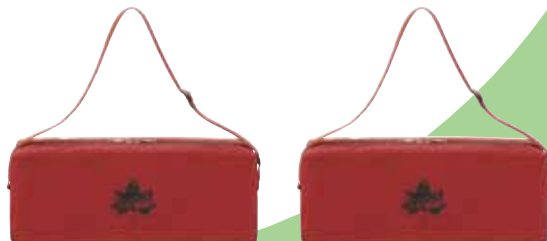

# 難燃BRICK 回るんチェア 2脚セット

MY FIRST  
LOGOS

座面が左右に  
回ります。

難燃性の極厚  
900デニール生地

耐荷重目安(約)

**150kg**

カタログ表記価格  
合計18,920円(税込)

セット内容