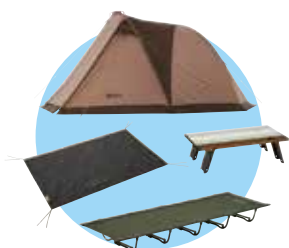

16,500円

★
秋のツーリングDUO
セット