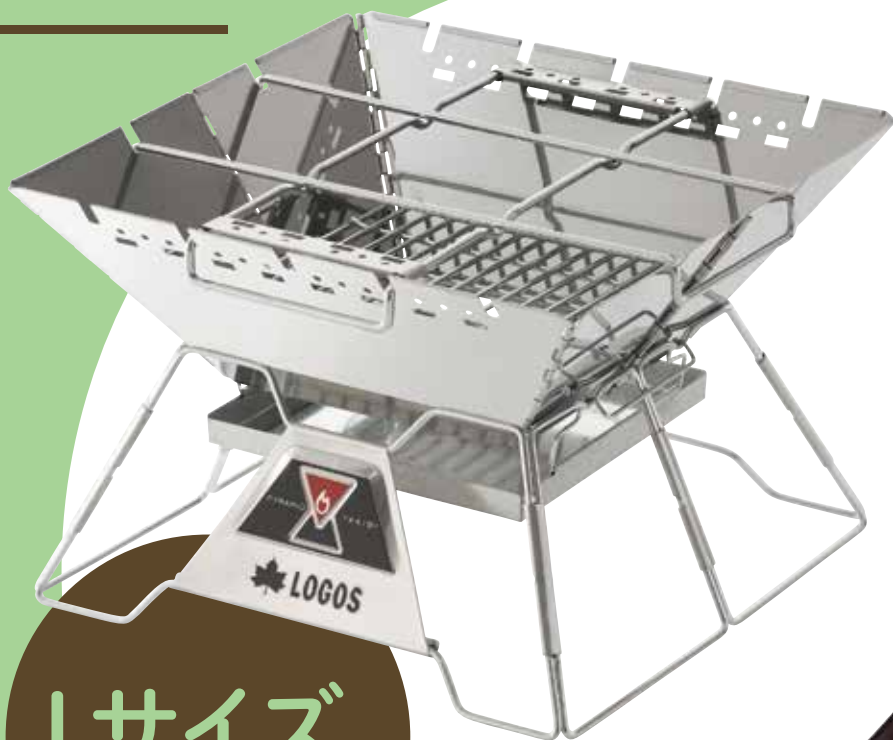

MY FIRST

LOGOS

Lサイズ